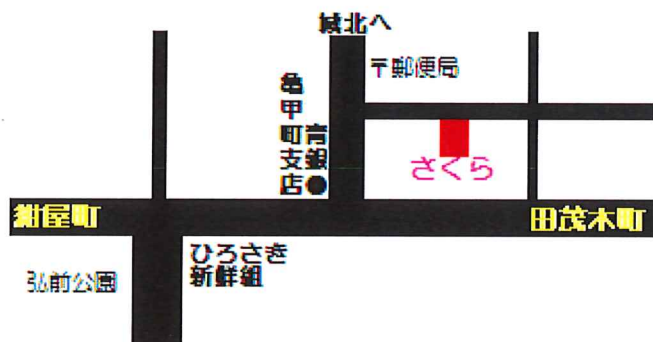

2LDKタイプ アパート入居者募集 !

若党町 (青銀亀甲町支店近く)

冷暖房完備 全室南向きバルコニー付き (即入居可)

B棟 101号室

- 防犯・・・戸締り防犯システム採用!
- 融雪・・・地下水融雪で雪かきの心配がいりません!
- ネット・・・高速インターネット使い放題!

アパート名	さくら		
間取タイプ	2LDK ファミリータイプ		
所在地	弘前市大字若党町 17-6 弘南バス停：亀甲町角から徒歩2分 弘前公園まで徒歩5分		
賃料	家賃：63,000円	共益費：2,000円	敷金：2ヶ月
保険料	借家人賠償保険 2年間/15,000円		
融雪駐車場	1台無料 2台目より：3,000円		
建物 建築年月	木造2階建 1棟 6世帯 H16年9月新築		
主な設備	FFストーブ・冷暖エアコン・ウォシュレット ハンドシャワー洗面化粧台 ユニットバス (乾燥機付き) カーテンレール・シューズBOX モニター付きインターホン・BS 外部物置・ゴミストッカー 全室南向きバルコニー付き		